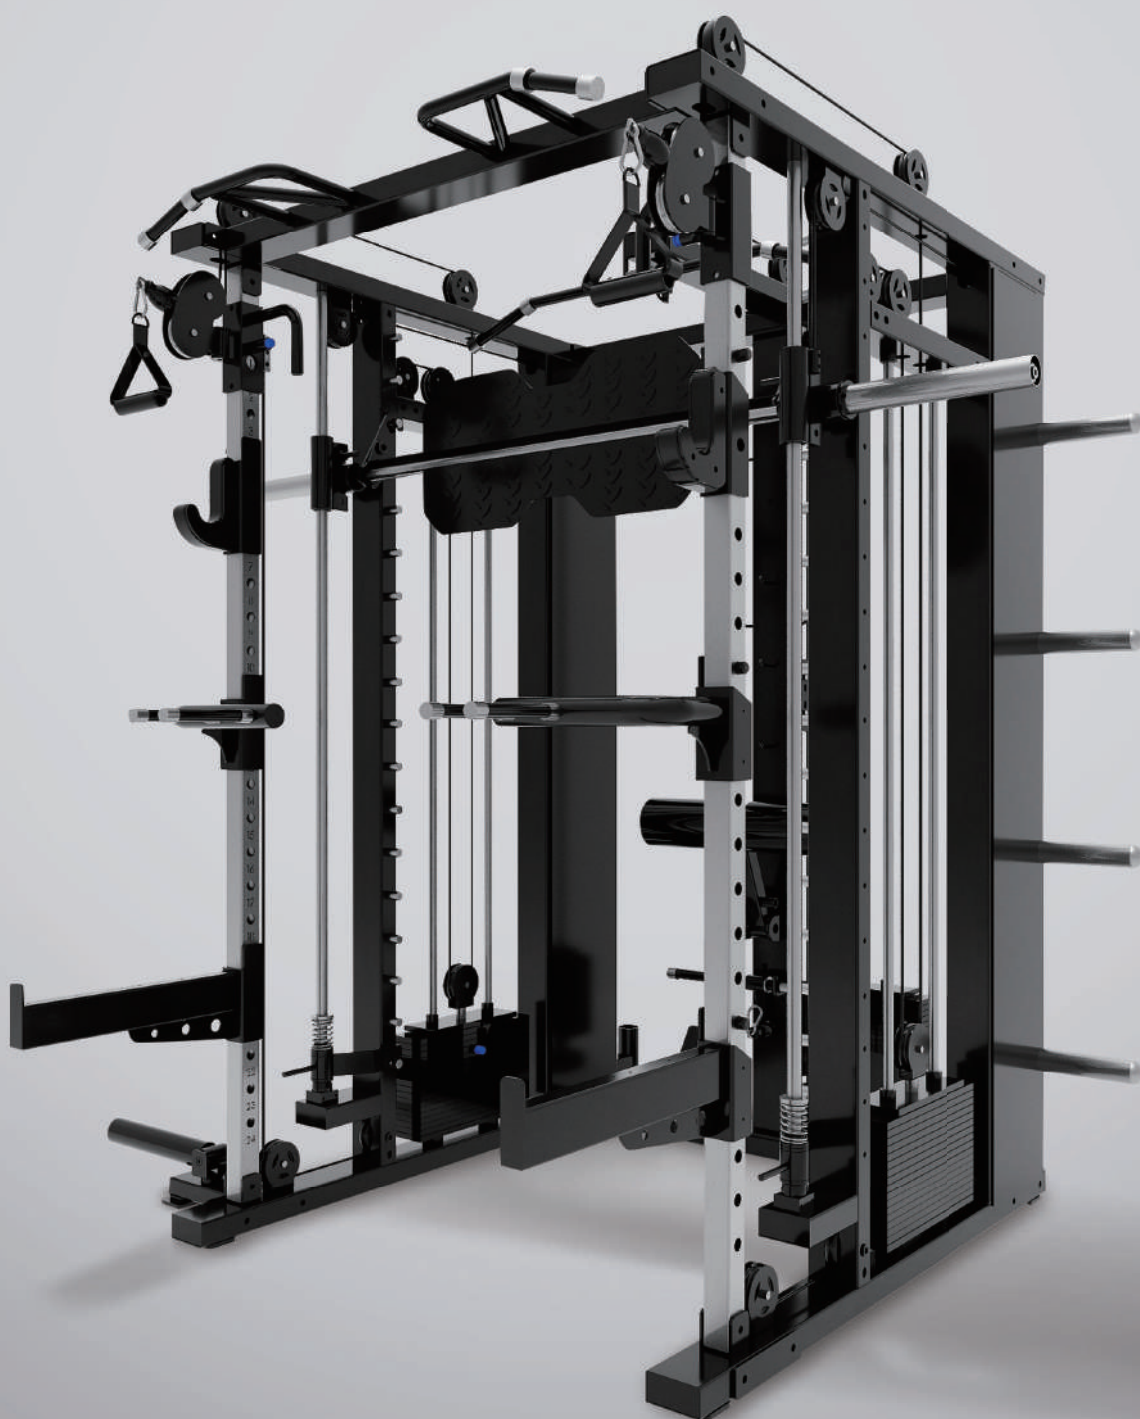

HOME Edition

STRENGTH

| ストレNGTH

EVOLGEARのホームエディションシリーズのストレNGTH製品は、1台で全身の様々なトレーニングを可能にします。また、激しいトレーニングにも耐える頑丈さと、本格的なトレーニングを実現する機能性を維持したまま、一般家庭での使用を考慮したコンパクト設計、低コストを実現しています。

ストレNGTH

カーディオ

アクセサリ

フィットネスギア

ビラティス

STRENGTH | ストレングス

フォールディングパワーラック

EVPR-181

● 外形寸法	使用時: (W) 1730×(D) 1550×(H) 2300mm 収納時: (W) 1730×(D) 950×(H) 2300mm
● 本体重量	160kg

※プレート、オリンピックバーは付属しません。

マルチスミスラック

EVPR-095

● 外形寸法	(W) 1850×(D) 1660×(H) 2210mm
● 本体重量	216kg
● 付属品	ラットプルバー、ショートストレートバー、ディップスバー

※プレート、オリンピックバーは付属しません。

カウンターオールインワンラック

EVPR-096

● 外形寸法	(W) 2000×(D) 2120×(H) 2220mm
● 本体重量	607kg
● ウェイトスタック	80kg×2 100kg×1
● カラー	ブラック シルバー ホワイト オフホワイト レッド ラズベリー ピンク オレンジ イエロー ライトイエロー ライトグリーン グリーン ライトブルー ブルー パープル
● 付属品	ラットプルバー、ショートストレートバー、トライセプスロープ ディップスバー、レッグプレス用プレート、ハンドル×2、 プーリーハンドル、ラットプル用膝パット

EVRB-C177

● 外形寸法	(W)2126×(D)620×(H)810mm
● 本体重量	68kg

※ヘックス型のダンベルは使用不可