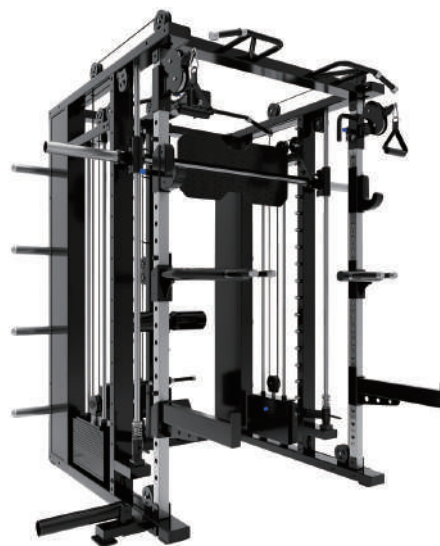

ビラティス

STRENGTH | ストレングス

フォールディングパワーラック

EVPR-181

● 外形寸法	使用時: (W) 1730×(D) 1550×(H) 2300mm 収納時: (W) 1730×(D) 950×(H) 2300mm
● 本体重量	160kg

※プレート、オリンピックバーは付属しません。

マルチスミスラック

EVPR-095

● 外形寸法	(W) 1850×(D) 1660×(H) 2210mm
● 本体重量	216kg
● 付属品	ラットプルバー、ショートストレートバー、ディップスバー

※プレート、オリンピックバーは付属しません。

カウンターオールインワンラック

EVPR-096

● 外形寸法	(W) 2000×(D) 2120×(H) 2220mm
● 本体重量	607kg
● ウェイトスタック	80kg×2 100kg×1
● カラー	ブラック シルバー ホワイト オフホワイト レッド ラズベリー ピンク オレンジ イエロー ライトイエロー ライトグリーン グリーン ライトブルー ブルー パープル
● 付属品	ラットプルバー、ショートストレートバー、トライセプスロープ ディップスバー、レッグプレス用プレート、ハンドル×2、 プーリーハンドル、ラットプル用膝パット

※プレート、オリンピックバーは付属しません。

マルチジム

EVW-M100

- | | |
|--------|--------------------------|
| ● 外形寸法 | (W)900×(D)2200×(H)2180mm |
| ● 本体重量 | 220kg |

アジャスタブルインクラインベンチ

EVRB-L139

- | | |
|--------|-------------------------|
| ● 外形寸法 | (W)1400×(D)760×(H)470mm |
| ● 本体重量 | 35kg |

EVRB-C177

● 外形寸法	(W)2126×(D)620×(H)810mm
● 本体重量	68kg

※ヘックス型のダンベルは使用不可