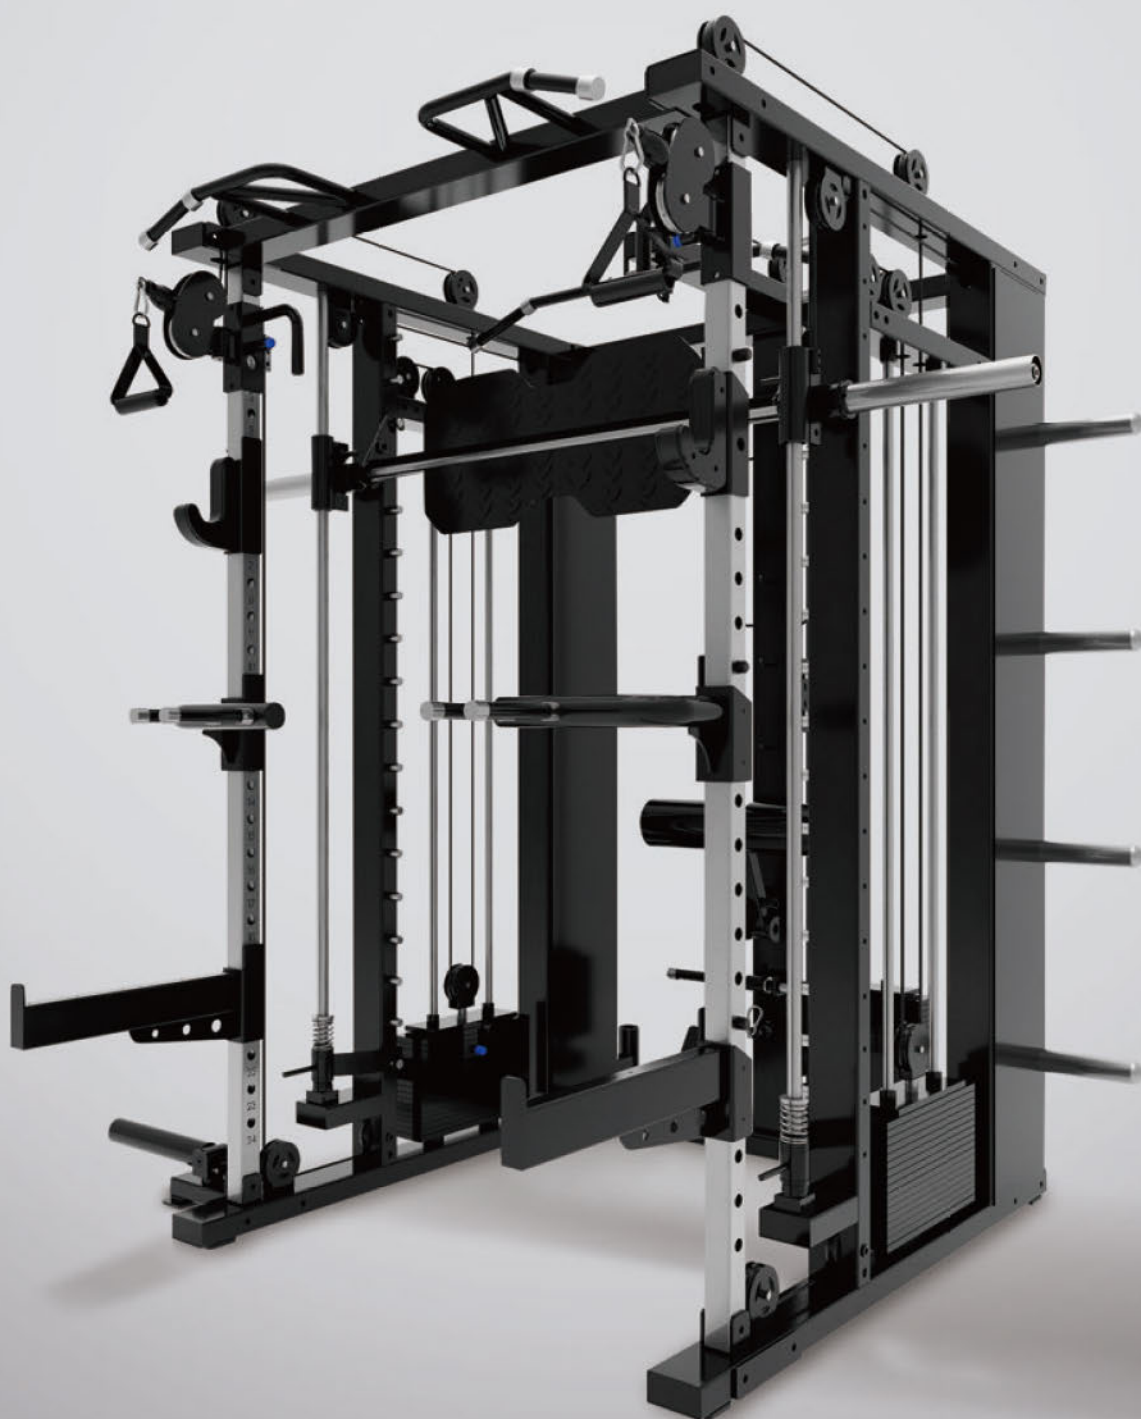

HOME Edition

STRENGTH

| ストレNGTH

EVOLGEARのホームエディションシリーズのストレNGTH製品は、1台で全身の様々なトレーニングを可能にします。また、激しいトレーニングにも耐えうる頑丈さと、本格的なトレーニングを実現する機能性を維持したまま、一般家庭での使用を考慮したコンパクト設計、低コストを実現しています。

ストレNGTH

カーテン

アクセサリ

フィットネス

ジム

フォールディングパワーラック

EVPR-181

- | | |
|--------|---|
| ● 外形寸法 | 使用時: (W) 1730×(D) 1550×(H) 2300mm
収納時: (W) 1730×(D) 950×(H) 2300mm |
| ● 本体重量 | 160kg |

※プレート、オリンピックバーは付属しません。

マルチスミスラック

EVPR-095

- | | |
|--------|------------------------------|
| ● 外形寸法 | (W) 1850×(D) 1660×(H) 2210mm |
| ● 本体重量 | 216kg |
| ● 付属品 | ラットプルバー、ショートストレートバー、ディップスバー |

※プレート、オリンピックバーは付属しません。

カウンターオールインワンラック

EVPR-096

- | | |
|------------|--|
| ● 外形寸法 | (W) 2000×(D) 2120×(H) 2220mm |
| ● 本体重量 | 607kg |
| ● ウェイトスタック | 80kg×2 100kg×1 |
| ● カラー | ブラック シルバー ホワイト オフホワイト レッド ラズベリー
ピンク オレンジ イエロー ライトイエロー ライトグリーン
グリーン ライトブルー ブルー パープル |
| ● 付属品 | ラットプルバー、ショートストレートバー、トライセプスロープ
ディップスバー、レッグプレス用プレート、ハンドル×2、
プーリーハンドル、ラットプル用膝パット |

10ペアダンベルラック

EVRB-C177

- | | |
|--------|-------------------------|
| ● 外形寸法 | (W)2126×(D)620×(H)810mm |
| ● 本体重量 | 68kg |

※ヘックス型のダンベルは使用不可