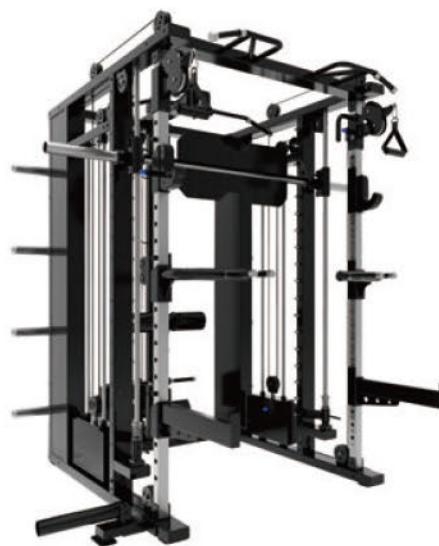

ジム

フォールディングパワーラック

EVPR-181

- | | |
|--------|---|
| ● 外形寸法 | 使用時: (W) 1730×(D) 1550×(H) 2300mm
収納時: (W) 1730×(D) 950×(H) 2300mm |
| ● 本体重量 | 160kg |

※プレート、オリンピックバーは付属しません。

マルチスミスラック

EVPR-095

- | | |
|--------|------------------------------|
| ● 外形寸法 | (W) 1850×(D) 1660×(H) 2210mm |
| ● 本体重量 | 216kg |
| ● 付属品 | ラットプルバー、ショートストレートバー、ディップスバー |

※プレート、オリンピックバーは付属しません。

カウンターオールインワンラック

EVPR-096

- | | |
|------------|--|
| ● 外形寸法 | (W) 2000×(D) 2120×(H) 2220mm |
| ● 本体重量 | 607kg |
| ● ウェイトスタック | 80kg×2 100kg×1 |
| ● カラー | ブラック シルバー ホワイト オフホワイト レッド ラズベリー
ピンク オレンジ イエロー ライトイエロー ライトグリーン
グリーン ライトブルー ブルー パープル |
| ● 付属品 | ラットプルバー、ショートストレートバー、トライセプスロープ
ディップスバー、レッグプレス用プレート、ハンドル×2、
プーリーハンドル、ラットプル用膝パット |

※プレート、オリンピックバーは付属しません。

マルチジム

EVW-M100

- | | |
|--------|--------------------------|
| ● 外形寸法 | (W)900×(D)2200×(H)2180mm |
| ● 本体重量 | 220kg |

アジャスタブルインクラインベンチ

EVRB-L139

- | | |
|--------|-------------------------|
| ● 外形寸法 | (W)1400×(D)760×(H)470mm |
| ● 本体重量 | 35kg |

10ペアダンベルラック

EVRB-C177

- | | |
|--------|-------------------------|
| ● 外形寸法 | (W)2126×(D)620×(H)810mm |
| ● 本体重量 | 68kg |

※ヘックス型のダンベルは使用不可