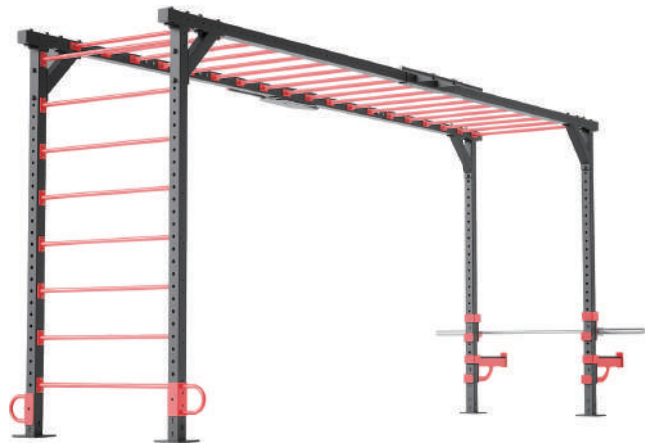

CROSS TRAINING | クロストレーニング

カラーバリエーション

● アームカラー

レッド (RED)