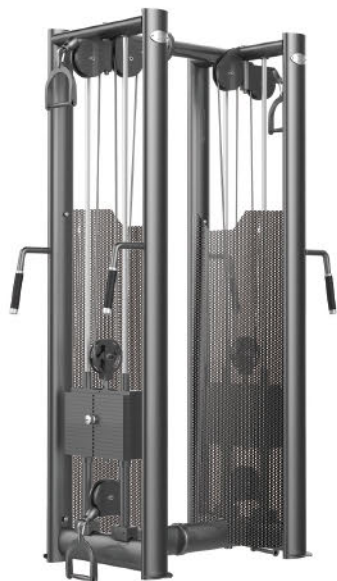

## 4-STATION TOWER EVC-G4032

781,000円 税抜 710,000円

フレーム厚 3mm

外形寸法 (W)3165 × (D)2350 × (H)2395mm

本体重量 800kg

ウェイトスタック 115kg × 4

フレームカラー

ブラック

シルバー

シートカラー

ブラック

ブラウン

モカブラウン

## DUPLEX STATION EVC-G4033

567,710円 税抜 516,100円

フレーム厚 3mm

外形寸法 (W)1130 × (D)760 × (H)2100mm

本体重量 290kg

ウェイトスタック 85kg × 2

フレームカラー

ブラック

## SYGNUM ADJUSTBALE V-STATION EVC-G4042

905,190円 税抜 822,900円

フレーム厚 3mm

外形寸法 (W)2540 × (D)1000 × (H)2380mm

本体重量 405kg

ウェイトスタック 85kg × 2

フレームカラー

ブラック