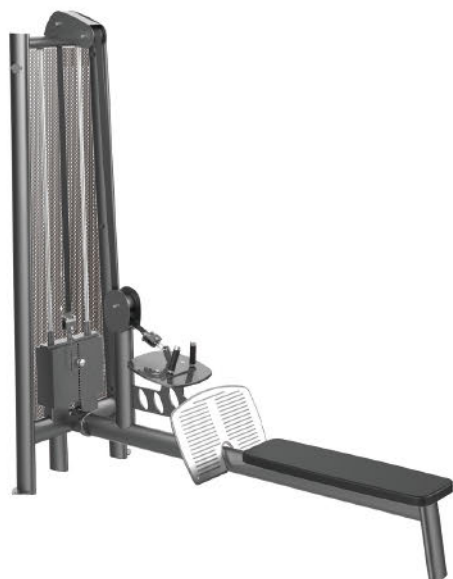

LONG PULLEY EVW-G4016

416,790円 税抜 378,900円

フレーム厚	3mm
外形寸法	(W)2240 × (D)750 × (H)2370mm
本体重量	270kg
ウェイトスタック	115kg

フレームカラー	ブラック シルバー
シートカラー	ブラック ブラウン モカブラウン