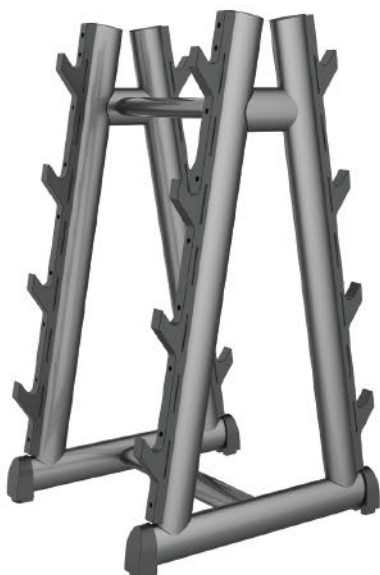

ABDOMINAL FLEXOR WITH ADJUSTABLE ARM EVRB-G4046

137,940円 税抜 125,400円

フレーム厚	3mm		
外形寸法	(W)980 × (D)780 × (H)1540mm		
本体重量	86kg		
フレームカラー	 ブラック	 シルバー	
シートカラー	 ブラック	 ブラウン	 モカブラウン

DISC STAND EVRB-G4052

84,040円 税抜 76,400円

フレーム厚 3mm

外形寸法 (W)581 × (D)845 × (H)1331mm

本体重量 28kg

フレームカラー

ブラック

シルバー

BARBELL RACK EVRB-G4053

84,040円 税抜 76,400円

フレーム厚 3mm

外形寸法 (W)784 × (D)894 × (H)1498mm

本体重量 83kg

フレームカラー

ブラック

シルバー

DUMBBELL RACK WITH 10 RUBBER HOLDERS EVRB-G4056

84,040円 税抜 76,400円