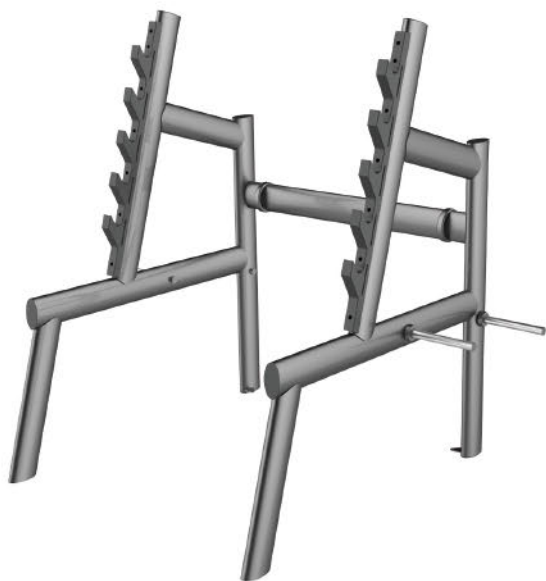

SQUAT RACK EVRB-G4024

114,290円 税抜 103,900円

フレーム厚	3mm
外形寸法	(W)1720 × (D)1435 × (H)1690mm
本体重量	166kg

フレームカラー

ブラック

シルバー