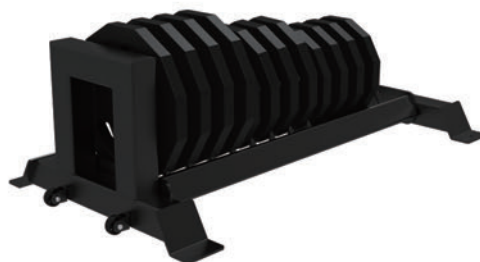

クロストレーニング

アクセサリ

ウェイトプレートベース

EVRB-0233

51,700円 (税抜47,000円)

- | | |
|--------|-------------------------|
| ● 外形寸法 | (W)1435×(D)740×(H)432mm |
| ● 本体重量 | 52kg |

ケトルベルトレイ

EVRB-0234