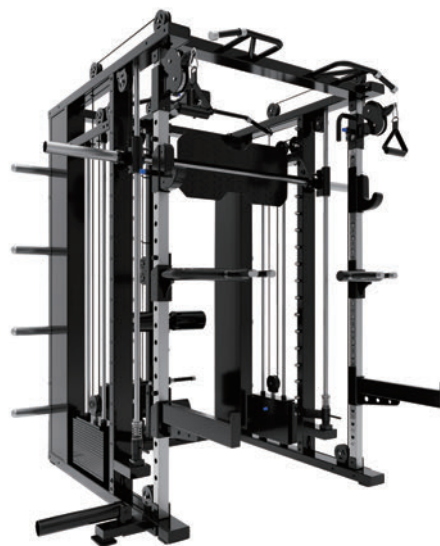

EVPR-096

492,800円 (税抜448,000円)

● 外形寸法	(W) 2000×(D) 2120×(H) 2220mm
● 本体重量	607kg
● ウェイトスタック	80kg×2 100kg×1
● 付属品	ラットプルバー、ショートストレートバー、トライセプスロープ、ディップスバー、レッグプレス用プレート、ハンドル×2、プーリーハンドル、ラットプル用膝パット

※プレート、オリンピックバーは付属しません。