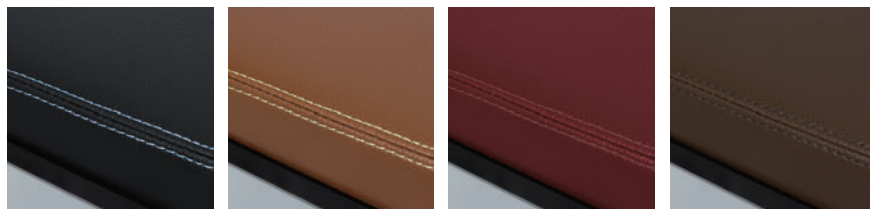

カラーバリエーション ※1

● フレームカラー

ブラック(BLK)

シルバー(SIL)

モカブラウンエディション ※2

● シートカラー

ブラック(BLK)

ブラウン(BRN)