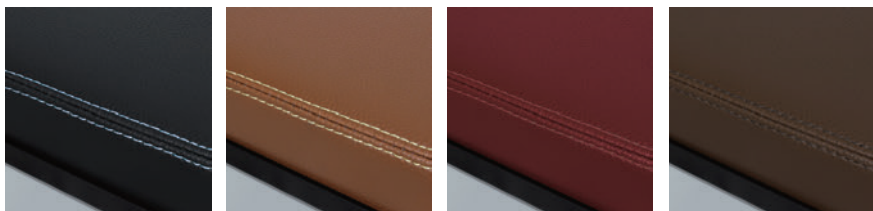

A SERIES / S SERIES カラーバリエーション ※1

● フレームカラー

ブラック(BLK)

シルバー(SIL)

モカブラウンエディション ※2

● シートカラー

ブラック(BLK)

ブラウン(BRN)