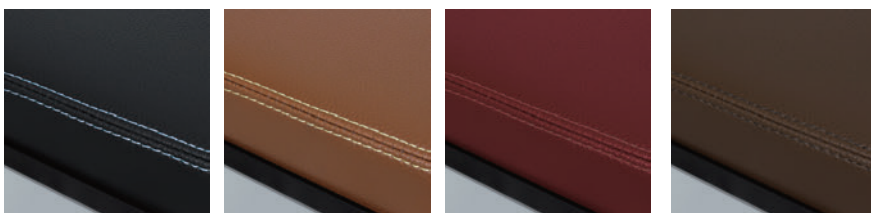

シルバー(SIL)

モカブラウンエディション ※2

● シートカラー

ブラック(BLK)

ブラウン(BRN)

レッドブラウン(RBR)

モカブラウンエディション ※2

※1 機種によりカラーのご指定が出来ない場合がございます。