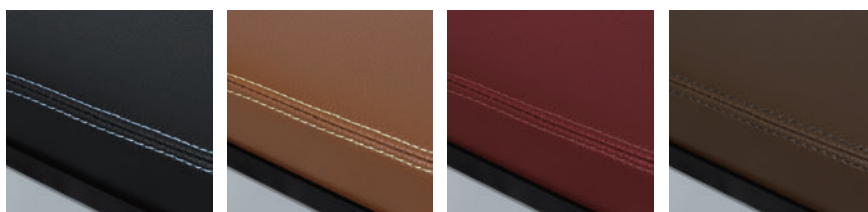

シルバー(SIL)

CLASSIC SERIES / LUXURY SERIES カラーバリエーション ※1

● フレームカラー

ブラック(BLK)

シルバー(SIL)

モカブラウンエディション ※2

● シートカラー

ブラック(BLK)