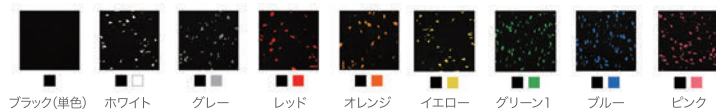

16,500円 (税抜15,000円)

- 外形寸法 (W)600×(D)800×(H)100mm
- 本体重量 13.5kg/ペア
- 耐荷重 なし(使用目的以外の用途に使用しないこと)

バーベルパッド

EVA-6088

1,980円 (税抜1,800円)

- 外形寸法 (W)400×(D)80×(H)80mm
- 本体重量 0.3kg

ラバーフロアマット

EVM-125