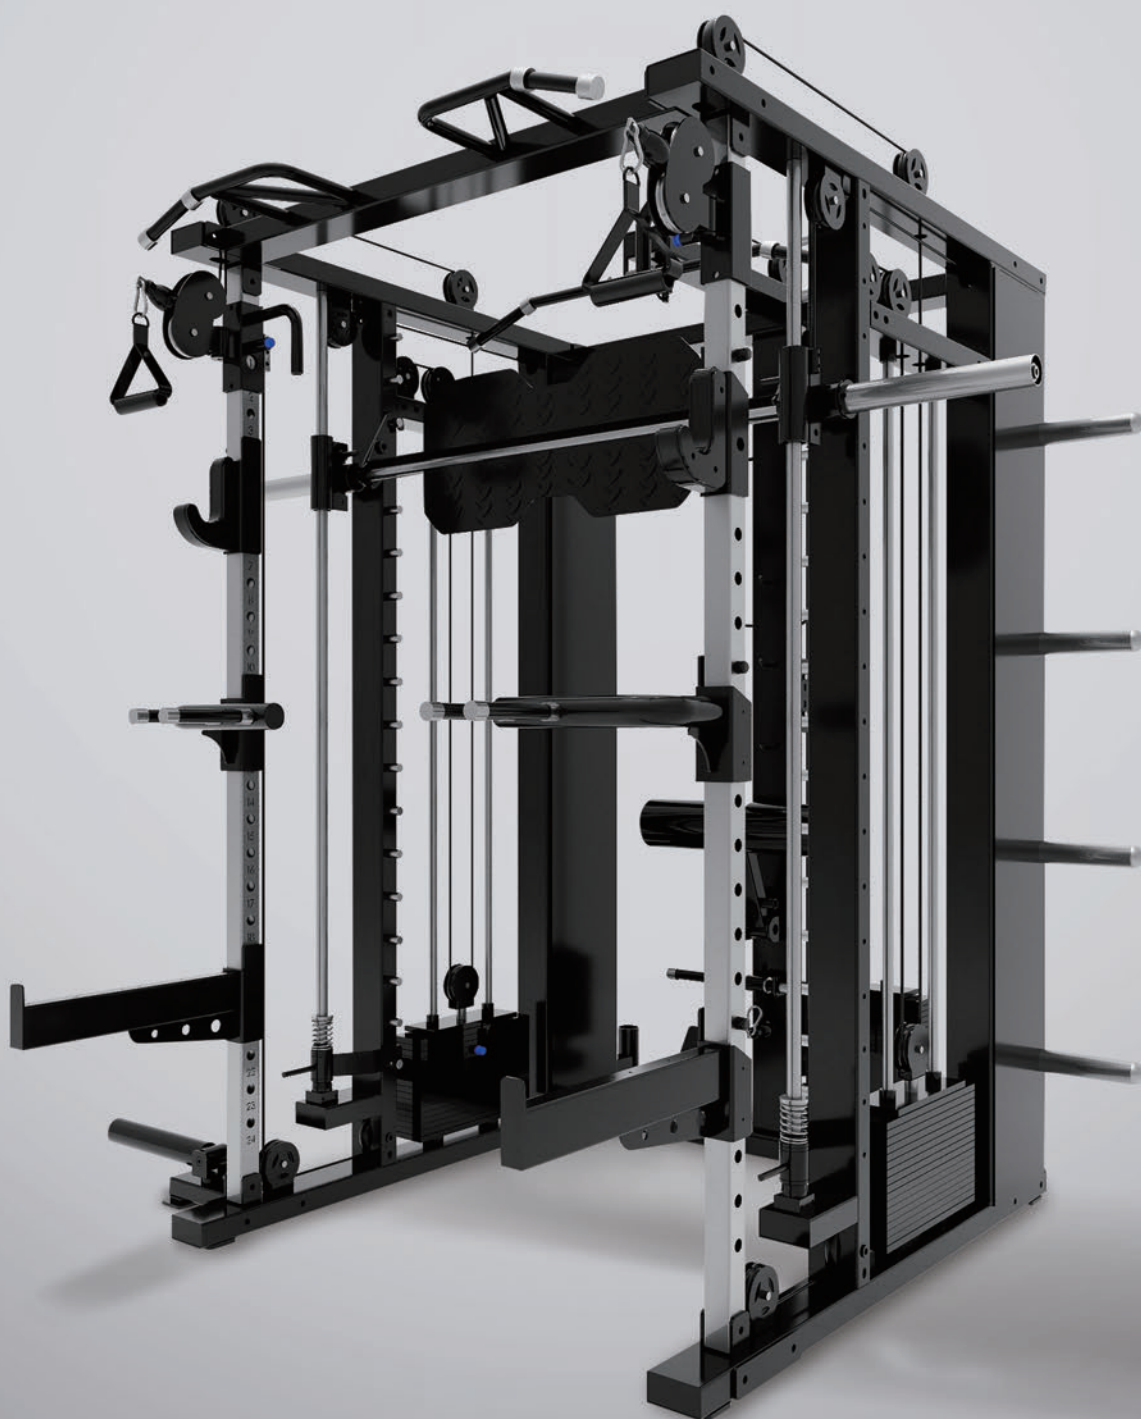

HOME Edition

あなたの自宅に"プロ仕様"のトレーニング環境を

EVOLGEARのホームエディションシリーズはどんなインテリアにも馴染むスタイリッシュなデザインが特徴です。また業務用マシンブランドとしてのこだわりを追求し、プロ仕様のマシン性能を維持したまま、一般家庭での使用を考慮したコンパクト設計、低コストを実現しています。

HOME Edition

STRENGTH

| ストレNGTH

EVOLGEARのホームエディションシリーズのストレNGTH製品は、1台で全身の様々なトレーニングを可能にします。また、激しいトレーニングにも耐える頑丈さと、本格的なトレーニングを実現する機能性を維持したまま、一般家庭での使用を考慮したコンパクト設計、低コストを実現しています。