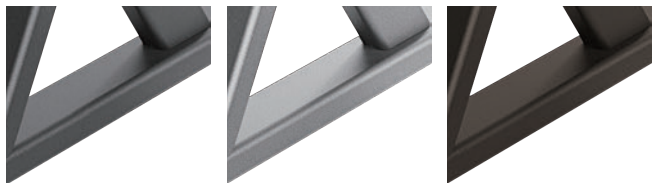

カラーバリエーション ※1

● フレームカラー

ブラック(BLK)

シルバー(SIL)

モカブラウンエディション ※2