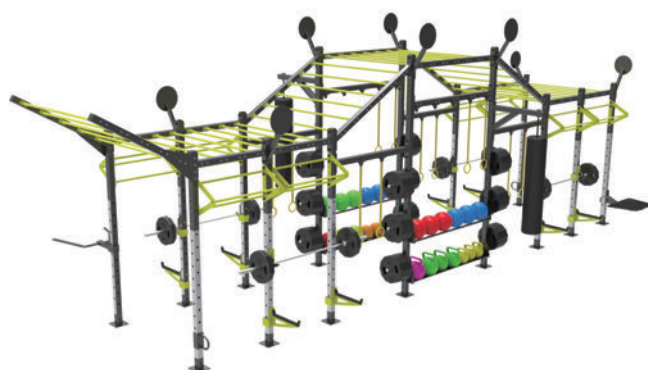

タワー

EVCT-0205

1,815,000円 (税抜1,650,000円)

● 外形寸法	(W)11100×(D)3340×(H)4040mm
● 本体重量	1155kg
● パッケージ内容	・ベンチステーション×4 ・ボクシングユニット×2 ・プルアップステーション×10 ・ディップスタンド×1 ・ボックスジャンププラットフォーム×1 ・プレートラック×12 ・ボールラック×2 ・ケトルベルラック×2 ・モンキーバー×1

※プレート、オリンピックバー等は付属しません。