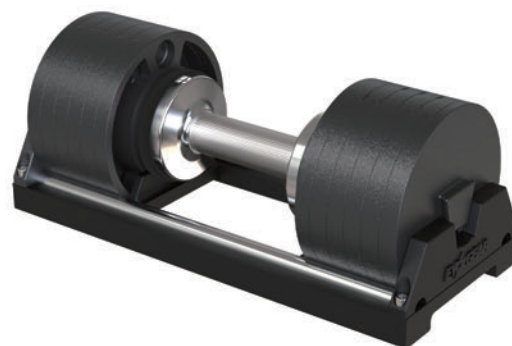

アジャスタブルダンベル22kg

EVA-AD101

33,000円 (税抜30,000円)

● 外形寸法	(W)380×(D)160×(H)160mm
● 土台込みサイズ	(W)480×(D)175×(H)175mm
● 重量変更幅	3-6-10-14-18-22kg
● 土台込み重量	26kg
● グリップ部直径	35mm

アジャスタブルダンベル40kg

EVA-AD102

47,300円 (税抜43,000円)