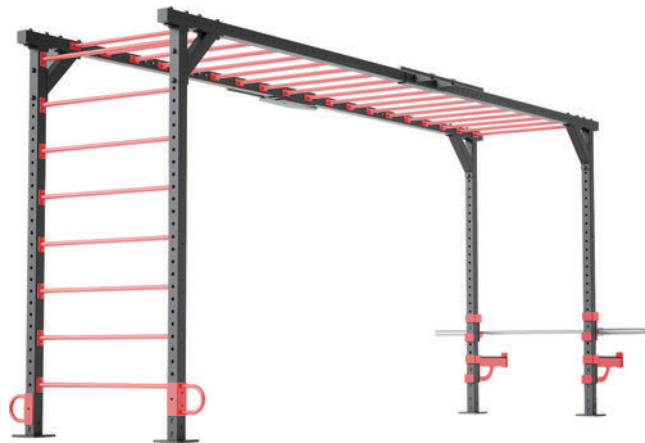

CROSS TRAINING | クロストレーニング

カラーバリエーション

● アームカラー

レッド (RED)