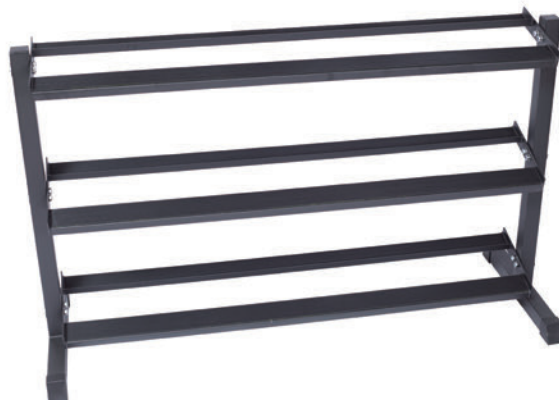

ヘックスダンベルラック

EVA-0613

26,400円 (税抜24,000円)

● 外形寸法	(W) 1580×(D) 570×(H) 960mm
● 本体重量	36kg
● 耐荷重	400kg