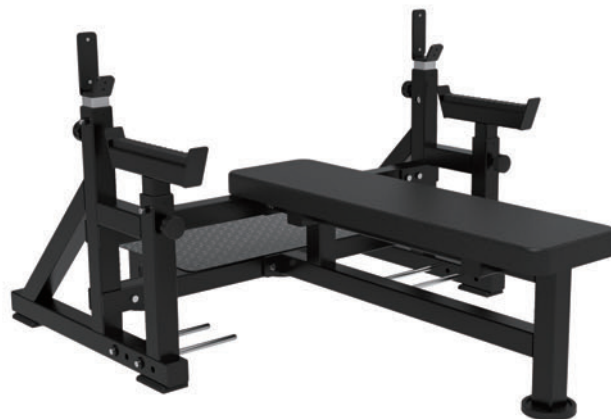

10ペアダンベルラック

EVRB-C077**55,000円** (税抜50,000円)

- | | |
|--------|-------------------------|
| ● 外形寸法 | (W)2480×(D)720×(H)810mm |
| ● 本体重量 | 57kg |

※ヘックス型のダンベルは使用不可

ウェイトベンチ

EVRB-C136

80,300円 (税抜73,000円)

- | | |
|--------|------------------------------|
| ● 外形寸法 | (W) 1560×(D) 1230×(H) 1190mm |
| ● 本体重量 | 70kg |