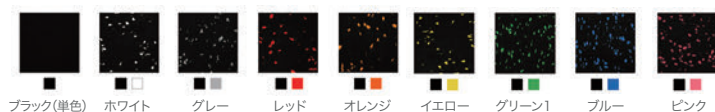

ラバーフロアマット

EVM-125

● 外形寸法	(W)500×(D)500mm	
● 厚さ	● 重量	● 希望小売価格
15mm	3.8kg	1,540円 (税抜1,400円)
25mm	4.95kg	2,200円 (税抜2,000円)