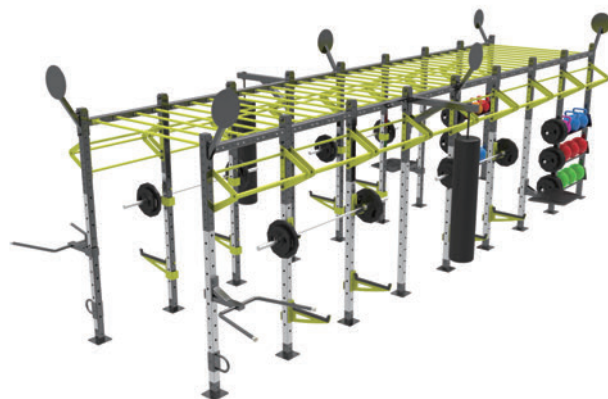

フルリグ

EVCT-0207

1,375,000円 (税抜1,250,000円)

● 外形寸法	(W)9530×(D)3340×(H)3215mm
● 本体重量	850kg
● パッケージ内容	・ベンチステーション×4 ・ボクシングユニット×2 ・プルアップステーション×16 ・ディップスタンド×2 ・ボックスジャンププラットフォーム×1 ・プレートラック×6 ・ボールラック×4 ・ケトルベルラック×2 ・モンキーバー×1

※プレート、オリンピックバー等は付属しません。

メガタワー

EVCT-0208

1,430,000円 (税抜1,300,000円)

● 外形寸法	(W)8690×(D)2850×(H)4050mm
● 本体重量	790kg
● パッケージ内容	・ベンチステーション×4 ・ボクシングユニット×2 ・プルアップステーション×8 ・ディップスタンド×1 ・ボックスジャンププラットフォーム×1

※プレート、オリンピックバー等は付属しません。