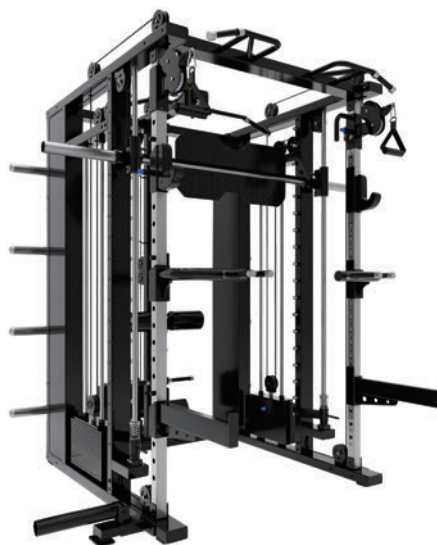

POWER RACKS | パワーラック

カウンターオールインワンラック

EVPR-096

492,800円 (税抜448,000円)

● 外形寸法	(W) 2000×(D) 2120×(H) 2220mm
● 本体重量	607kg
● ウェイトスタック	80kg×2 100kg×1
● 付属品	ラットプルバー、ショートストレートバー、トライセプスロープ、 ディップスバー、レッグプレス用プレート、ハンドル×2、 プーリーハンドル、ラットプル用膝パット

※プレート、オリンピックバーは付属しません。

ウェイトスタック

プレートロード

ケーブルモーション

パワーラック

カーディオ

ラック&ベンチ

クロストレーニング

アクセサリ