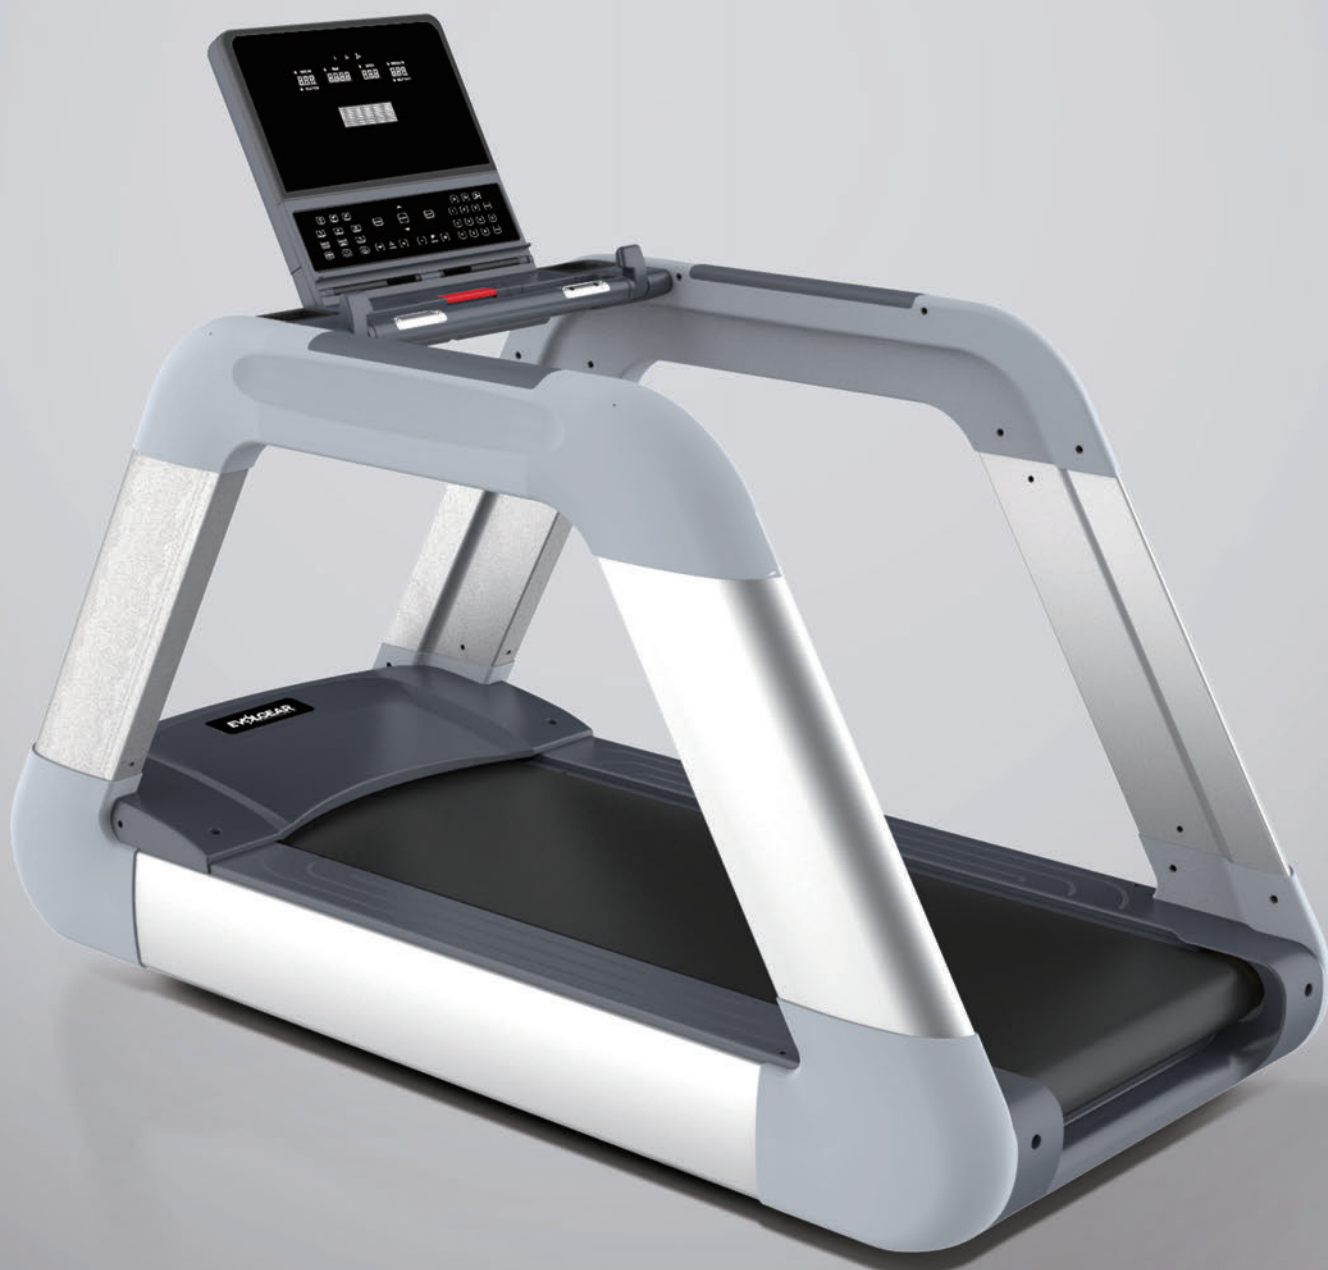

PROFESSIONAL Edition CARDIO

| カーディオ

EVOLGEARのカーディオ製品は、シンプルな操作性のコンソールで誰もが簡単にトレーニングを開始する事ができます。堅牢なフレームによる優れた安定性により、安全なエクササイズを可能にします。

ウェイトスタック

フレートロード

ケーブルモーション

パワーラック

カーディオ