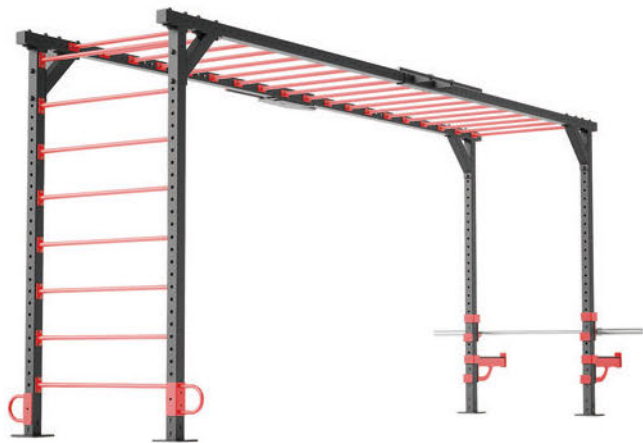

CROSS TRAINING | クロストレーニング

カラーバリエーション

● アームカラー

レッド (RED)