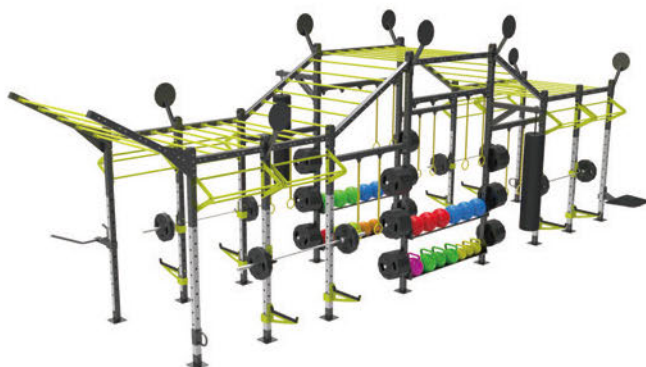

タワー

EVCT-0205

1,410,200円 (税抜1,282,000円)

● 外形寸法	(W)11100×(D)3340×(H)4040mm
● 本体重量	1155kg
● パッケージ内容	・ベンチステーション×4 ・ボクシングユニット×2 ・プルアップステーション×10 ・ディップスタンド×1 ・ボックスジャンププラットフォーム×1 ・プレートラック×12 ・ボールラック×2 ・ケトルベルラック×2 ・モンキーバー×1

※プレート、オリンピックバー等は付属しません。