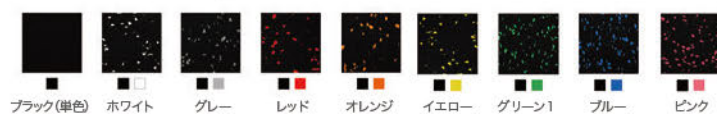

EVM-125

ブラック(単色) ホワイト グレー レッド オレンジ イエロー グリーン1 ブルー ピンク

● 外形寸法	(W)500×(D)500mm	
● 厚さ	● 重量	● 希望小売価格
15mm	3.8kg	1,430円 (税抜1,300円)
25mm	4.95kg	1,980円 (税抜1,800円)