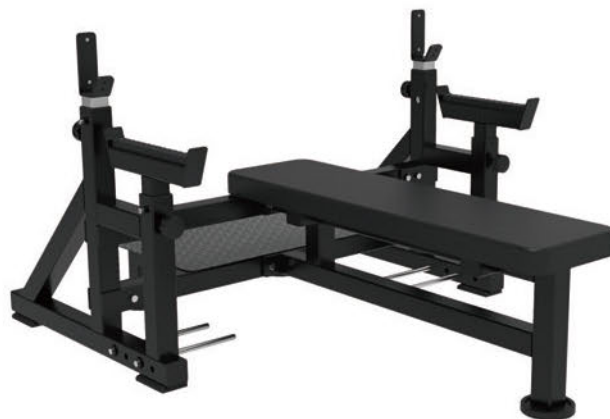

※ヘックス型のダンベルは使用不可

ウェイトベンチ

EVRB-C136

72,600円 (税抜66,000円)

- | | |
|--------|------------------------------|
| ● 外形寸法 | (W) 1560×(D) 1230×(H) 1190mm |
| ● 本体重量 | 70kg |

ウェイトスタック

プレートロード

ケーブルモーション