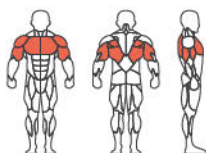

EVW-A009

211,200円 (税抜192,000円)

● 外形寸法	(W) 1635×(D) 1070×(H) 2240mm
● 本体重量	268kg
● ウェイトスタック	99kg