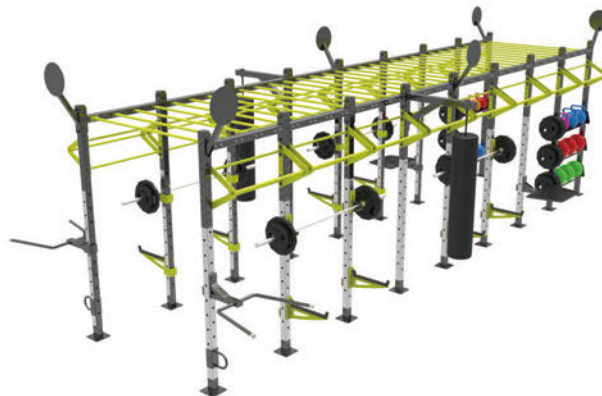

フルリグ

EVCT-0207

1,064,800円 (税抜968,000円)

● 外形寸法	(W)9530×(D)3340×(H)3215mm
● 本体重量	850kg
● パッケージ内容	・ベンチステーション×4 ・ボクシングユニット×2 ・プルアップステーション×16 ・ディップスタンド×2 ・ボックスジャンププラットフォーム×1 ・プレートラック×6 ・ボールラック×4 ・ケトルベルラック×2 ・モンキーバー×1

※プレート、オリンピックバー等は付属しません。

メガタワー

EVCT-0208

1,081,300円 (税抜983,000円)

● 外形寸法	(W)8690×(D)2850×(H)4050mm
● 本体重量	790kg
● パッケージ内容	・ベンチステーション×4 ・ボクシングユニット×2 ・プルアップステーション×8 ・ディップスタンド×1 ・ボックスジャンププラットフォーム×1

※プレート、オリンピックバー等は付属しません。