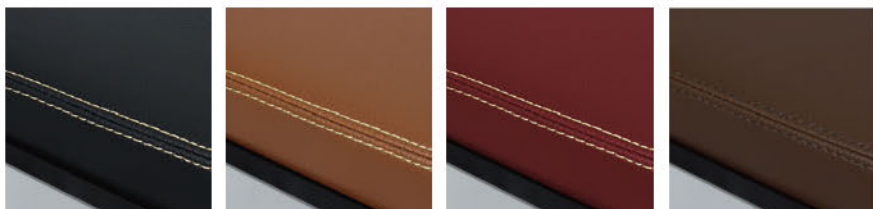

● シートカラー

ブラック(BLK)

ブラウン(BRN)

レッドブラウン(RBR)

モカブラウンエディション ※2