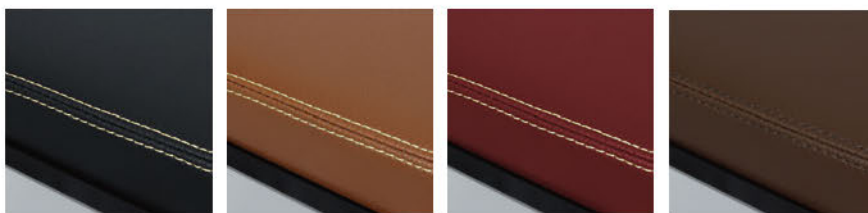

● シートカラー

ブラック (BLK)

ブラウン (BRN)

レッドブラウン (RBR)

モカブラウンエディション ※2

※1 機種によりカラーのご指定が出来ない場合がございます。

※2 モカブラウンエディションはその他のカラーとの組み合わせに対応していません。