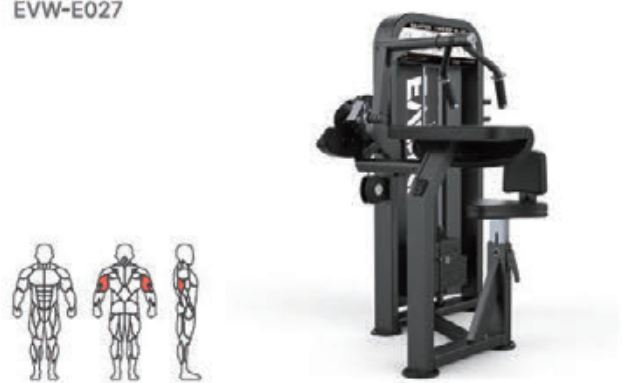

シーテッドトライセップフラット

EVW-E027

フレームカラー

クッションカラー

外形寸法 (W)1280×(D)940×(H)1513mm

本体重量 193kg

ウェイトスタック 65kg ※110kgに変更可能(有料オプション)