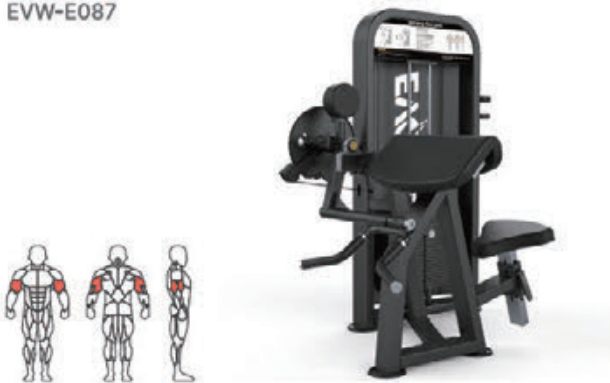

バイセプスカール&トライセプス

EVW-E087

フレームカラー

クッションカラー

外形寸法 (W)1430×(D)1070×(H)1510mm

本体重量 237kg

ウェイトスタック 110kg