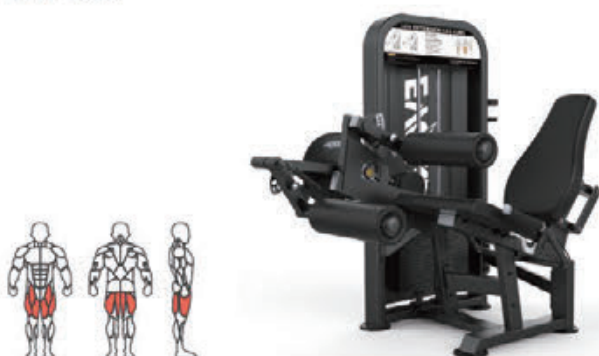

レッグエクステンション&カール

EVW-E086

フレームカラー

クッションカラー

外形寸法 (W)1650×(D)1100×(H)1510mm

本体重量 259kg

ウェイトスタック 110kg