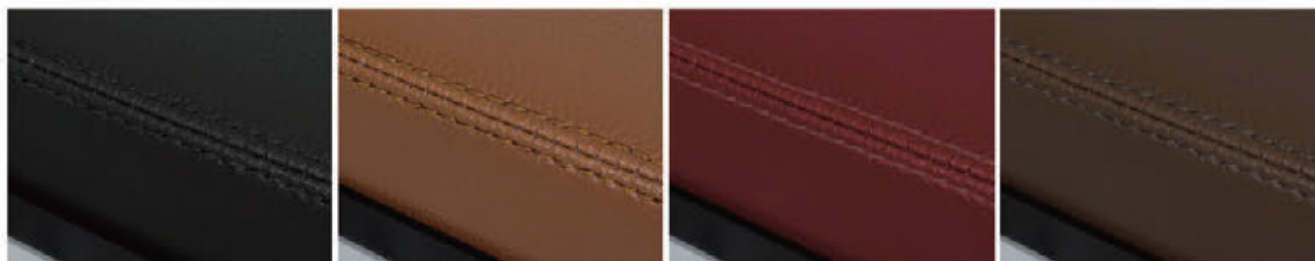

クッションカラー

ブラック

ブラウン

レッドブラウン

モカブラウンエディション

※ 機種によりカラーの指定ができない場合がございます。
※ モカブラウンエディションはその他のカラーとの組み合わせに対応していません。