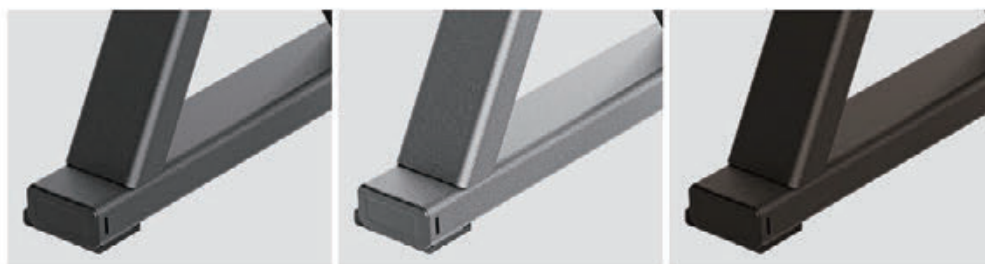

COLOR VARIATIONS

フレームカラー

ブラック

シルバー

モカブラウンエディション

※ 機種によりカラーの指定ができない場合がございます。
※ モカブラウンエディションはその他のカラーとの組み合わせに対応していません。