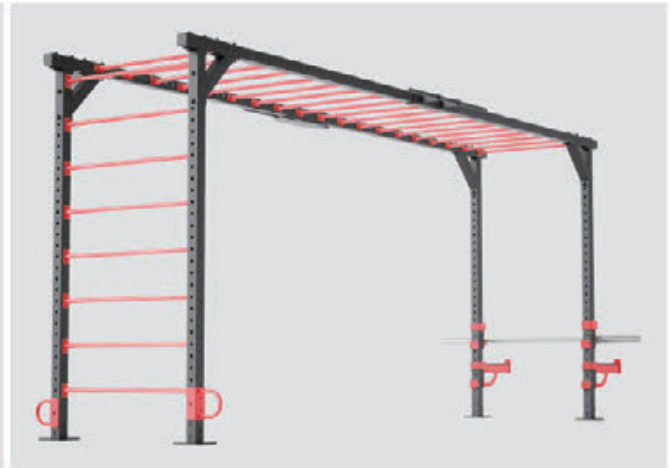

COLOR VARIATIONS

アームカラー

レッド