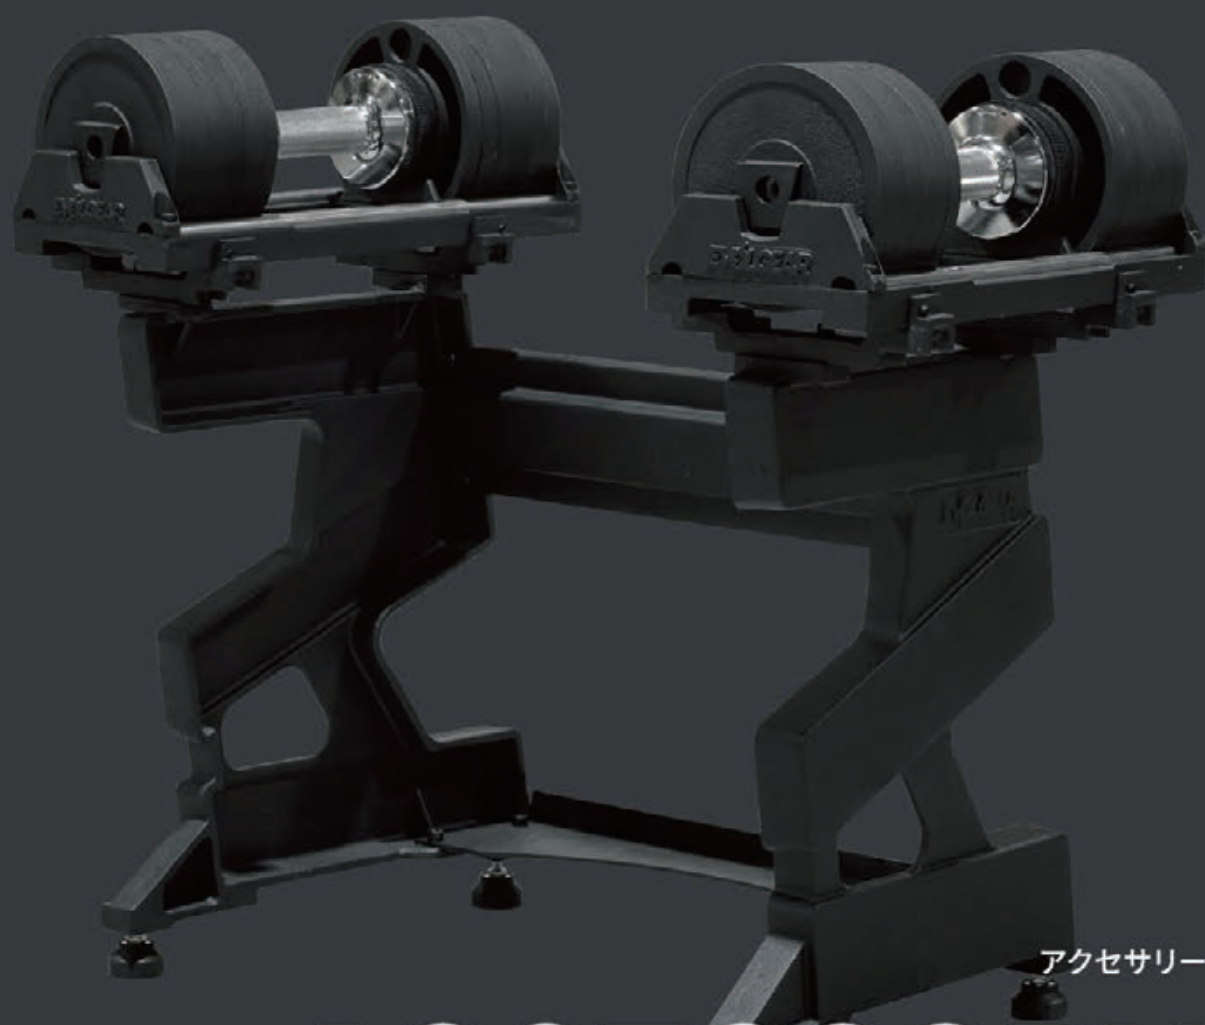

### スピニングバイク

EVCD-959

---

外形寸法 (W)1150×(D)580×(H)1050mm

本体重量 68kg

---

アクセサリ