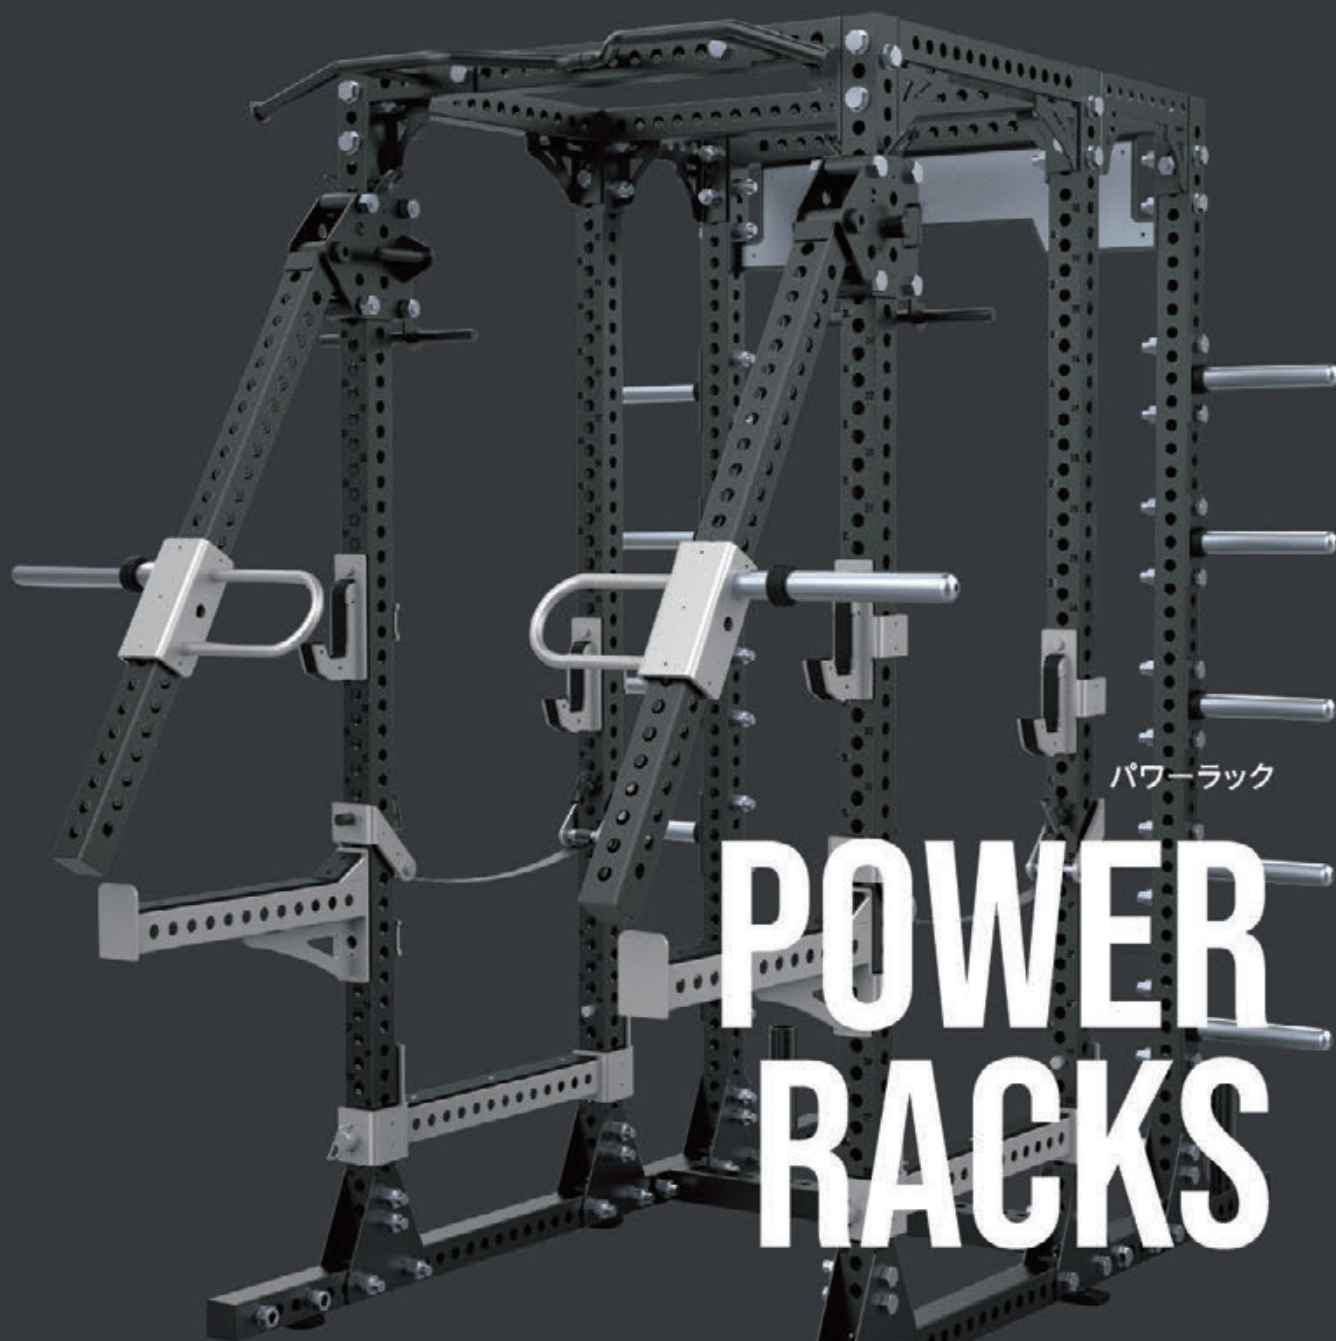

パワーラック

POWER RACKS

パワーラックシリーズは限られたスペースでの多彩な種目に対応したラインアップです。「ベンチプレス」「スクワット」「デッドリフト」のBIG3を始め、高重量のハードトレーニングにも耐える堅牢性と耐久性を持っています。パーソナルジムやホームジムに最適なマルチラックや、オープンジム向けのラックなど様々なバリエーションをご用意しています。