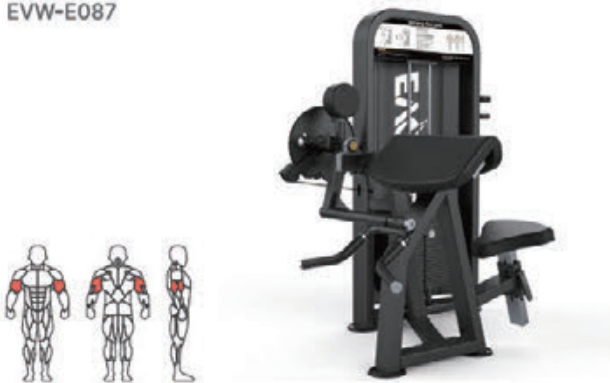

フレームカラー

クッションカラー

外形寸法 (W)1190×(D)930×(H)1513mm

本体重量 170kg

ウェイトスタック 65kg ※110kgに変更可能(有料オプション)

バイセプスカール&トライセプス

EVW-E087

フレームカラー