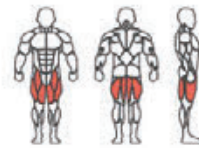

フレームカラー

クッションカラー

外形寸法

(W)1775×(D)1630×(H)1750mm

本体重量

135kg