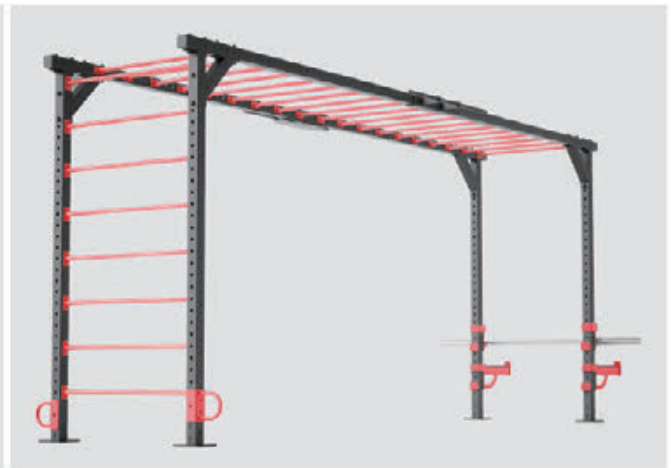

COLOR VARIATIONS

アームカラー

レッド