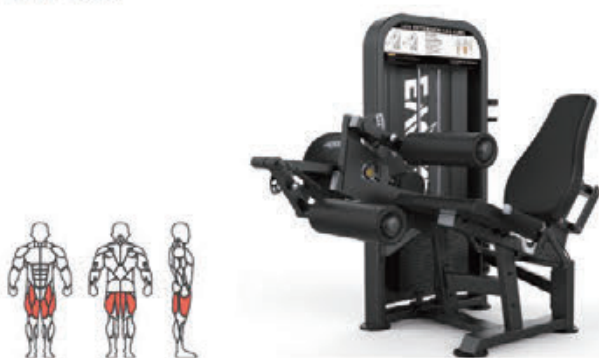

レッグエクステンション&カール

EVW-E086

フレームカラー

クッションカラー

外形寸法 (W)1650×(D)1100×(H)1510mm

本体重量 259kg

ウェイトスタック 110kg