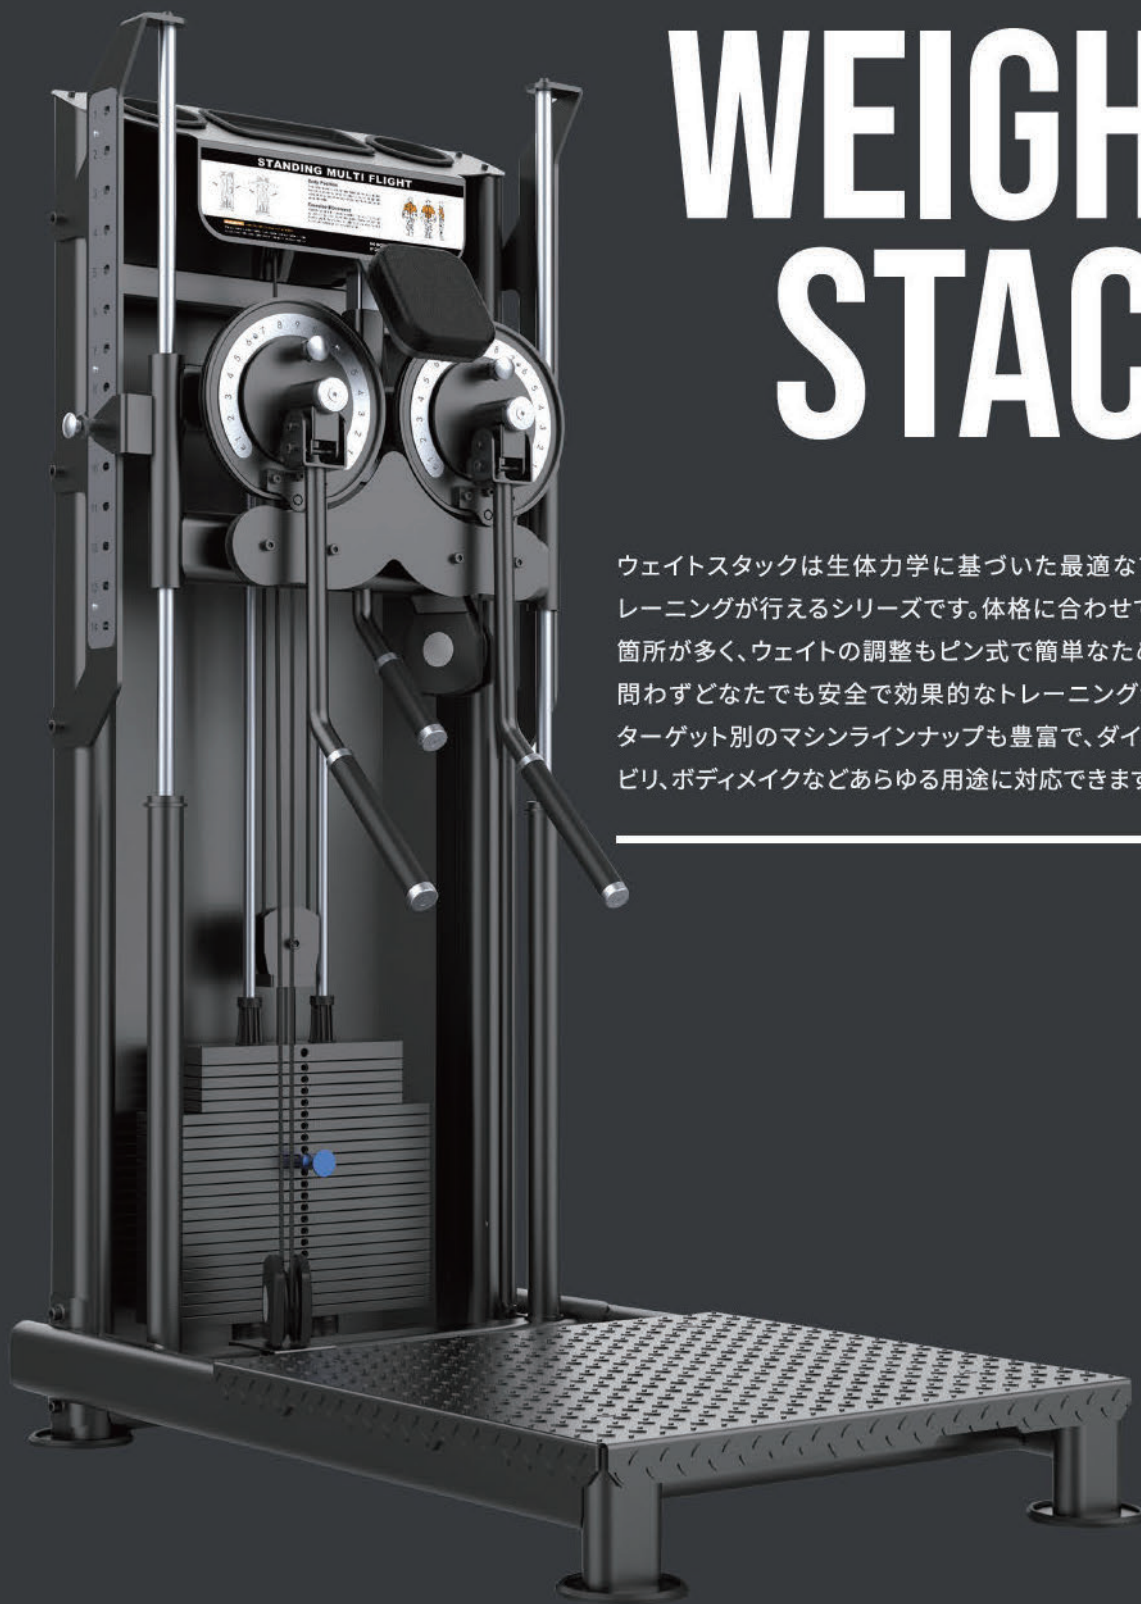

EVOLGEAR

DC

ウェイトスタック

WEIGHT STACK

ウェイトスタックは生体力学に基づいた最適なフォームでトレーニングが行えるシリーズです。体格に合わせて調整できる箇所が多く、ウェイトの調整もピン式で簡単のため、老若男女問わずどなたでも安全で効果的なトレーニングが可能です。ターゲット別のマシンラインナップも豊富で、ダイエットやリハビリ、ボディメイクなどあらゆる用途に対応できます。

WEIGHT STACK