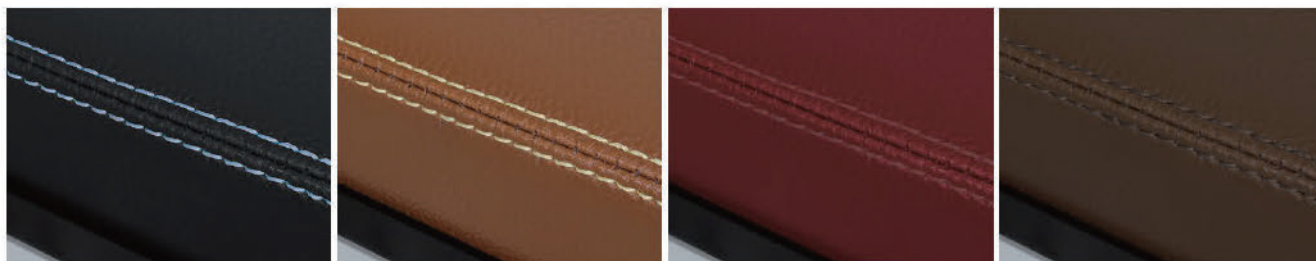

外形寸法 (W)1810×(D)1240×(H)1240mm
 本体重量 100kg

COLOR VARIATIONS

フレームカラー

ブラック

シルバー

モカブラウンエディション

※ 機種によりカラーの指定ができない場合がございます。
※ モカブラウンエディションはその他のカラーとの組み合わせに対応していません。

クッションカラー