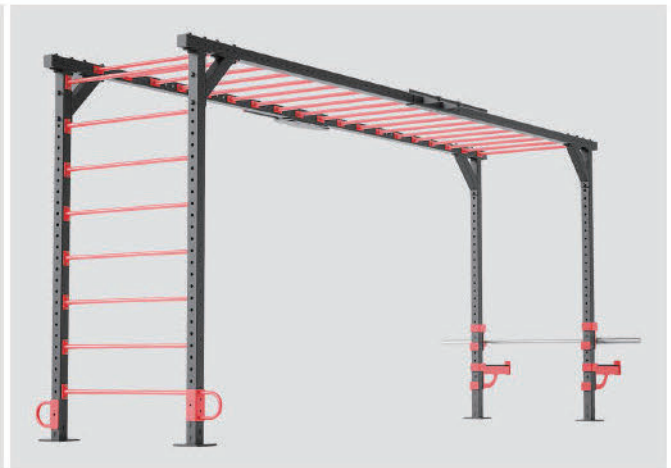

本体重量 790kg

パッケージ内容

- ベンチステーション×4 ● ボクシングユニット×2
- プルアップステーション×8 ● ディップスタンド×1
- ボックスジャンププラットフォーム×1

※プレート、オリンピックバー等は付属しません。

COLOR VARIATIONS

アームカラー

グリーン

レッド