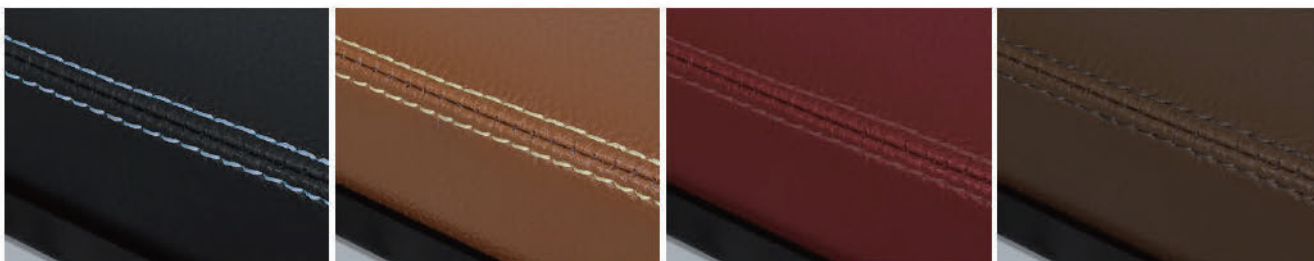

クッションカラー

ブラック

ブラウン

レッドブラウン

モカブラウンエディション

- ※ 機種によりカラーの指定ができない場合がございます。
- ※ モカブラウンエディションはその他のカラーとの組み合わせに対応していません。