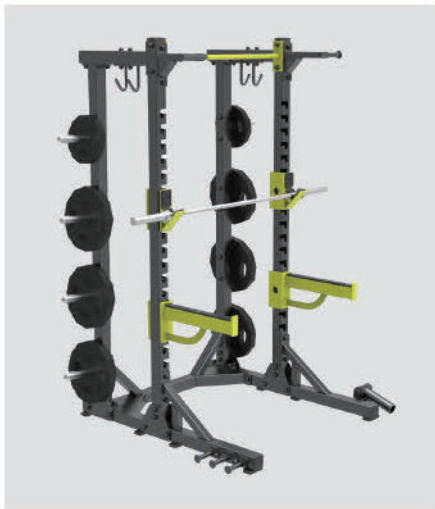

フレームカラー

外形寸法 (W)2000×(D)2120×(H)2220mm

本体重量 607kg

ウェイトスタック 80kg×2、100kg×1

※プレート、オリンピックバーは付属しません。

COLOR VARIATIONS

アームカラー

グリーン