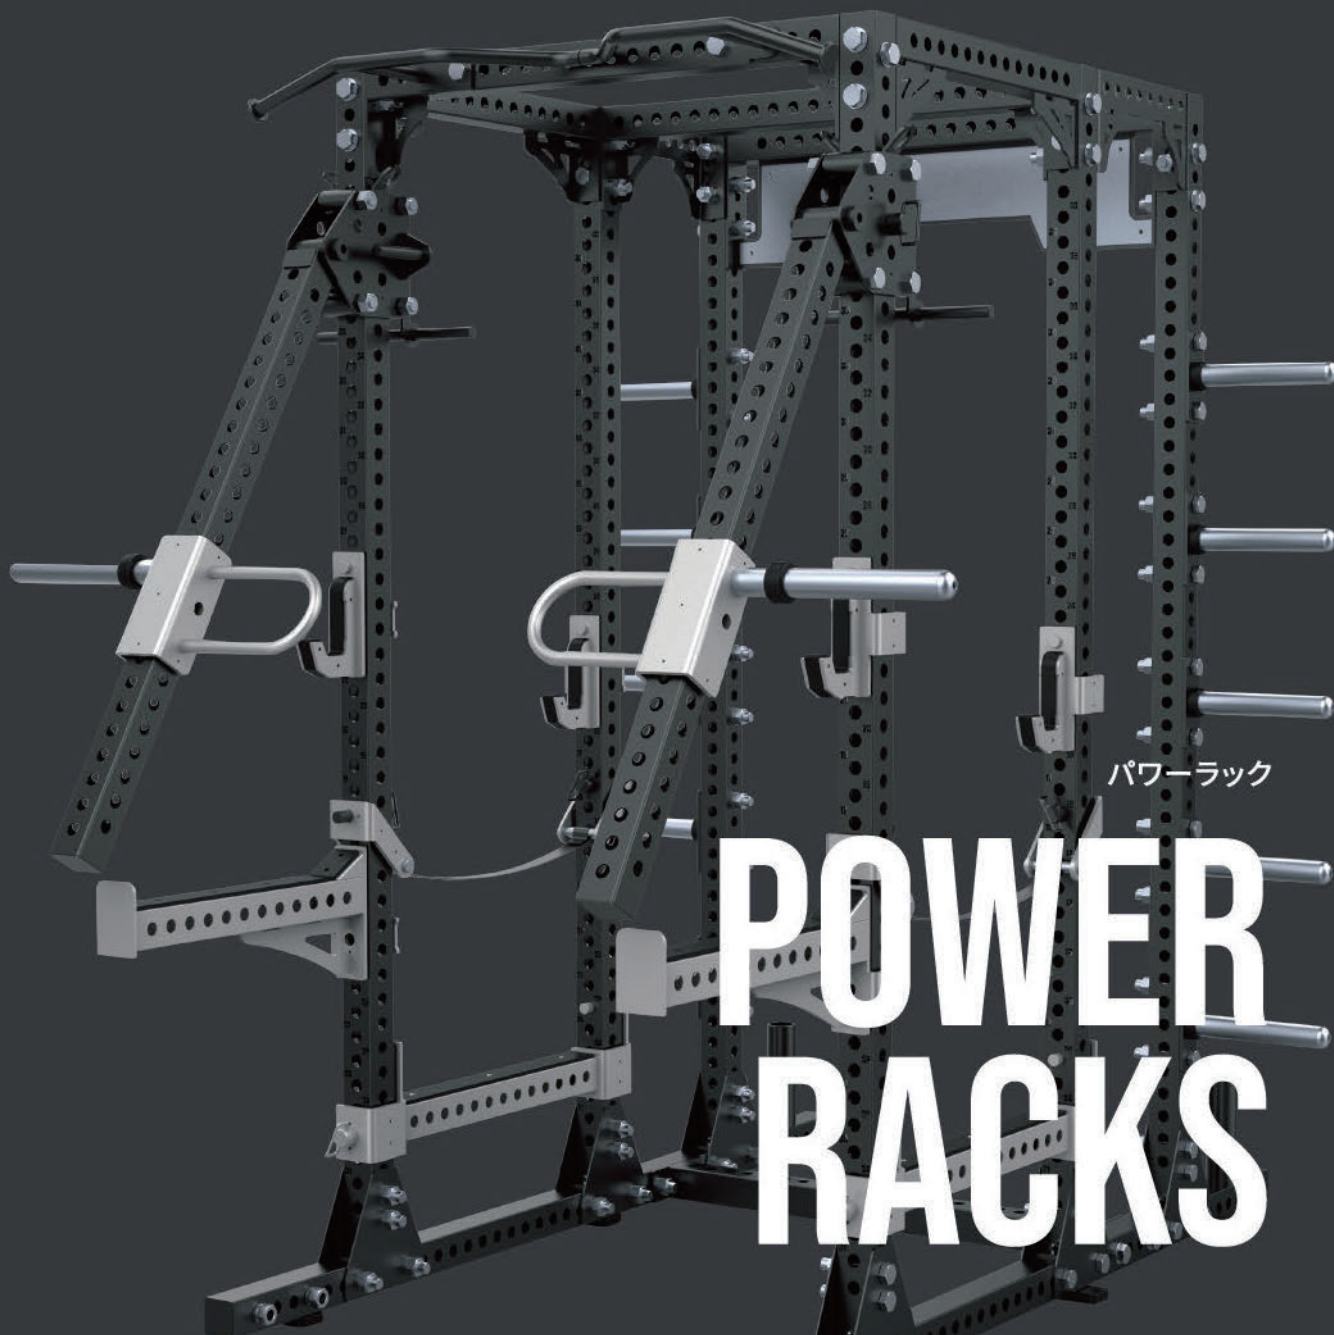

パワーラック

POWER RACKS

パワーラックシリーズは限られたスペースでの多彩な種目に対応したラインアップです。「ベンチプレス」「スクワット」「デッドリフト」のBIG3を始め、高重量のハードトレーニングにも耐える堅牢性と耐久性を持っています。パーソナルジムやホームジムに最適なマルチラックや、オープンジム向けのラックなど様々なバリエーションをご用意しています。