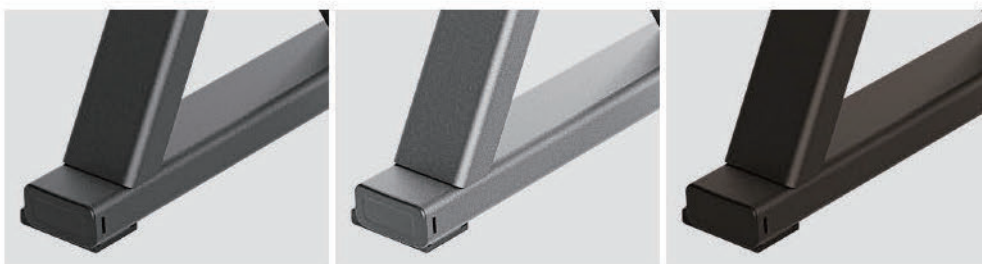

COLOR VARIATIONS

フレームカラー

ブラック

シルバー

モカブラウンエディション

- ※ 機種によりカラーの指定ができない場合がございます。
- ※ モカブラウンエディションはその他のカラーとの組み合わせに対応していません。