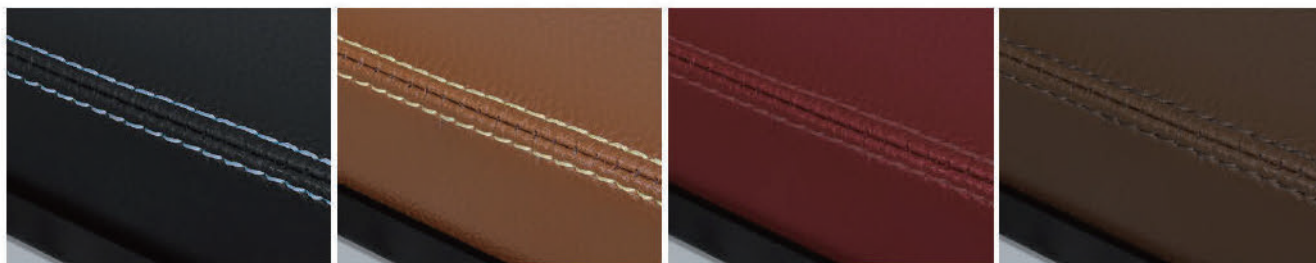

クッションカラー

ブラック

ブラウン

レッドブラウン

モカブラウンエディション

- ※ 機種によりカラーの指定ができない場合がございます。
- ※ モカブラウンエディションはその他のカラーとの組み合わせに対応していません。