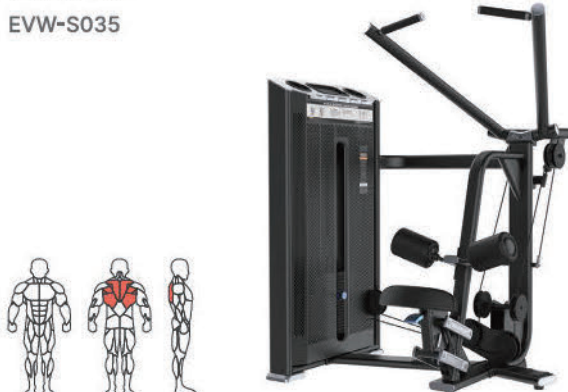

本体重量

255kg

ウェイトスタック

110kg ※135kgに変更可能(有料オプション)

プルダウン

EVW-S035

フレームカラー

クッションカラー